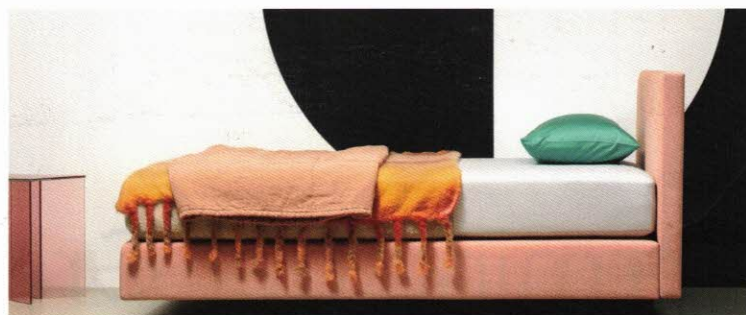

## MAKE IT AUTOMATIC, BUT MAKE IT NICE

Wir glauben: Wer einmal einen Bettautomaten getestet hat, möchte nicht mehr ohne sein. Betten mit einer auf Knopfdruck verstellbaren Automatik sind unvergleichlich einfach und mühelos im Handling – und bieten ein völlig neues Level an individuellem Schlafkomfort. Der grösste Clou an den automatischen Boxspring-Betten von riposa ist allerdings, dass man ihnen gar nicht ansieht, was in ihnen steckt. Sie sind leicht und elegant – und optisch kaum von ihren «klassischen» Geschwistern ohne Bettautomat zu unterscheiden. Hergestellt werden die Boxspring-Betten von A bis Z und mit viel Leidenschaft in der Boxspring-Manufaktur von riposa in Oberurnen. Jedes Bett trägt damit die persönliche Handschrift eines erfahrenen Mitarbeitenden.

## AUTOMATIQUES – MAIS SANS COMPROMIS SUR L'ESTHÉTIQUE!

C'est évident, quiconque a testé un lit automatique refusera d'en choisir un autre. Réglables par simple pression d'un bouton, ces modèles offrent une aisance de manipulation sans pareille et un confort de sommeil maximal. Leur plus grand atout? Rien ne laisse deviner leurs talents intérieurs. Simples et élégants, ils ressemblent comme deux gouttes d'eau à leurs cousins «classiques» sans réglages mécaniques. Les lits automatiques Boxspring sont fabriqués de A à Z et avec beaucoup de passion à Oberurnen, dans la manufacture Boxspring de riposa. Chaque modèle porte la signature personnelle d'un collaborateur chevronné.